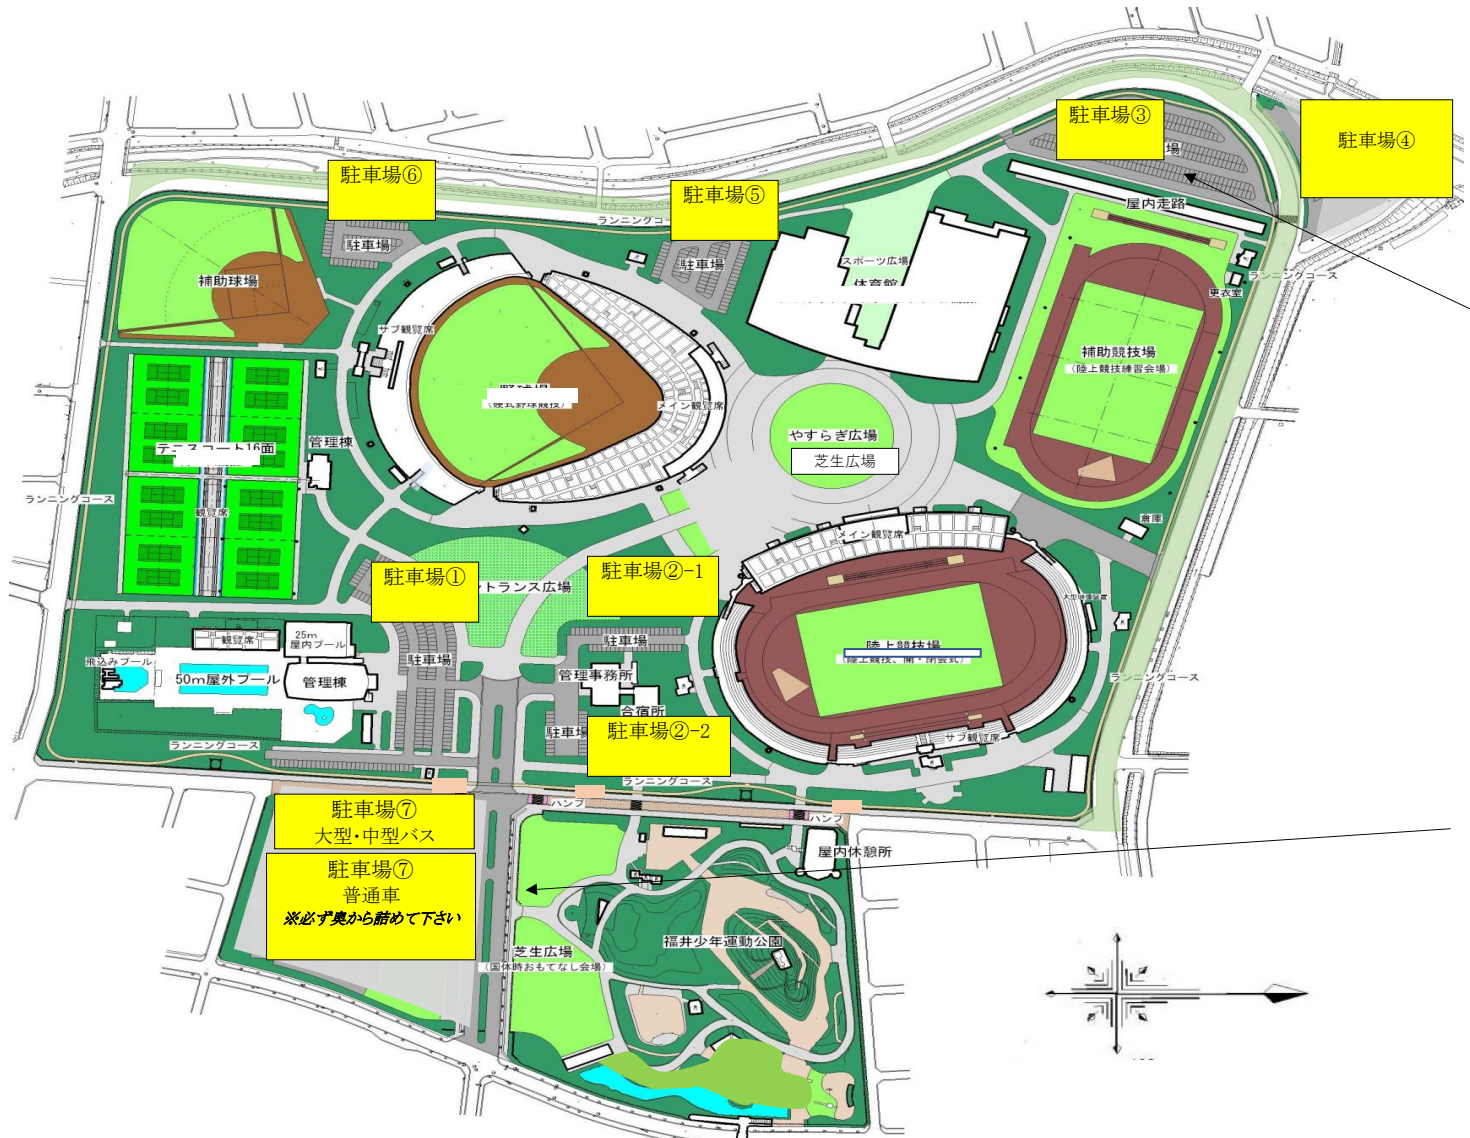

駐車場について（福井運動公園 全体図）

※駐車場についての注意

※24日（土）25日（日）は他の施設でもイベント等がございます。本大会の占有ではありませんので、ご了解下さい。

※駐車場③は23～24日、他イベントで占有時間帯あり。

- 大型バス・マイクロバスは駐車場⑦にお停め下さい。
- 普通車は駐車場⑦にお停め下さい。
- ※奥から順に詰めて下さい。

※運動公園駐車場はこの図で示した場所のみです。路上や周辺住宅等の違法駐車はおやめ下さい。