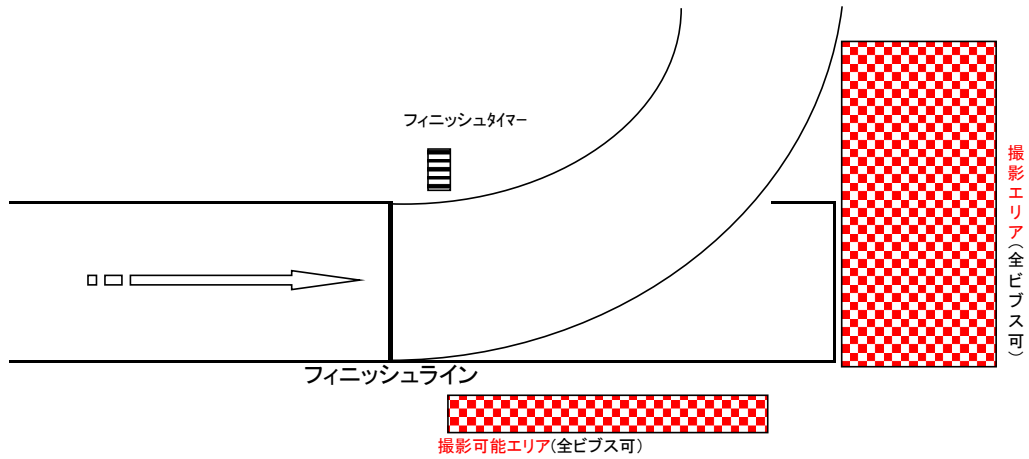

●本大会表彰台位置

※表彰終了後は直ちに退出してください。表彰時以外のメインスタンド前の通行、フィールド内侵入はできません。

●表彰台付近（全ピブス共通）

撮影可能エリア(全ピブス)

※表彰終了後は直ちに退出してください。表彰時以外のメインスタンド前の通行、フィールド内侵入はできません。

①フィニッシュ地点

※フィニッシュライン先の**撮影エリア**は、大変混雑するため、各社は下記のようにご協力願います。
1列目＝スチールカメラ座り 2列目＝スチールカメラ脚立座り 3列目＝ENG三脚可
なお、他の撮影エリアについても、前列カメラ座り、後列ENG立ちでの撮影にご協力ください。

②スタートライン付近

スタンド(観客席)

③ 走幅跳(メインスタンド側)

④ やり投げ