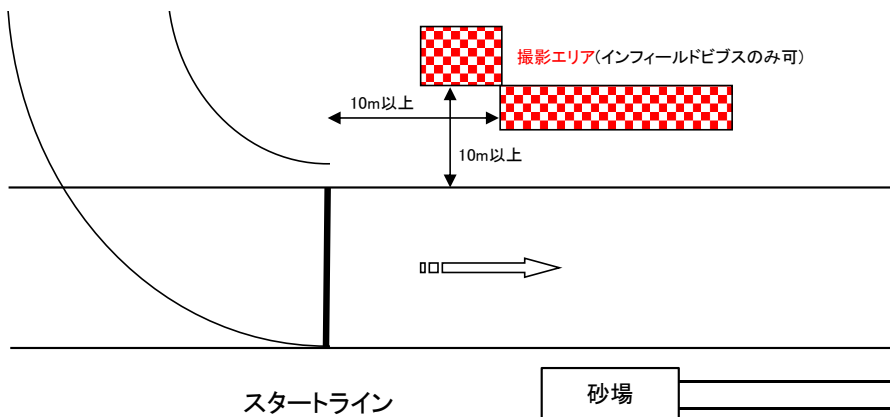

●本大会表彰台位置

※表彰終了後は直ちに退出してください。表彰時以外のメインスタンド前の通行、フィールド内侵入はできません。

●表彰台付近（全ピブス共通）

撮影可能エリア(全ピブス)

※表彰終了後は直ちに退出してください。表彰時以外のメインスタンド前の通行、フィールド内侵入はできません。

①フィニッシュ地点

※フィニッシュライン先の**撮影エリア**は、大変混雑するため、各社は下記のようにご協力願います。
1列目＝スチールカメラ座り 2列目＝スチールカメラ脚立座り 3列目＝ENG三脚可
なお、他の撮影エリアについても、前列カメラ座り、後列ENG立ちでの撮影にご協力ください。

②スタートライン付近

スタンド(観客席)

③ 走幅跳(メインスタンド側)

④ やり投げ