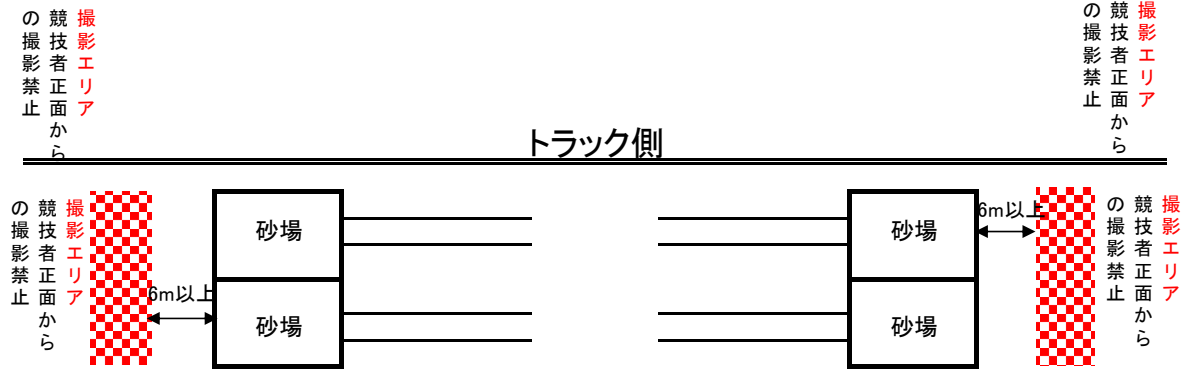

●本大会表彰台位置

※表彰終了後は直ちに退出してください。表彰時以外のメインスタンド前の通行、フィールド内侵入はできません。

●表彰台付近（全ピブス共通）

撮影可能エリア(全ピブス)

※表彰終了後は直ちに退出してください。表彰時以外のメインスタンド前の通行、フィールド内侵入はできません。

①フィニッシュ地点

※フィニッシュライン先の**撮影エリア**は、大変混雑するため、各社は下記のようにご協力願います。
1列目＝スチールカメラ座り 2列目＝スチールカメラ脚立座り 3列目＝ENG三脚可
なお、他の撮影エリアについても、前列カメラ座り、後列ENG立ちでの撮影にご協力ください。

②スタートライン付近

スタンド(観客席)

③ 走幅跳(メインスタンド側)

④ やり投げ