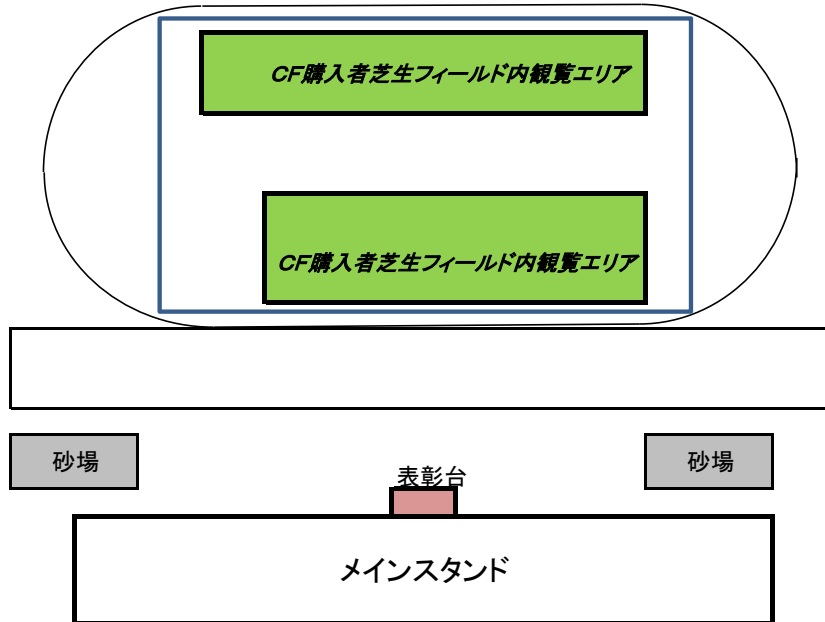

●本大会表彰台位置

※表彰終了後は直ちに退出してください。表彰時以外のメインスタンド前の通行、フィールド内侵入はできません。

●表彰台付近（全ピブス共通）

撮影可能エリア(全ピブス)

※表彰終了後は直ちに退出してください。表彰時以外のメインスタンド前の通行、フィールド内侵入はできません。

①フィニッシュ地点

※フィニッシュライン先の**撮影エリア**は、大変混雑するため、各社は下記のようにご協力願います。
1列目＝スチールカメラ座り 2列目＝スチールカメラ脚立座り 3列目＝ENG三脚可
なお、他の撮影エリアについても、前列カメラ座り、後列ENG立ちでの撮影にご協力ください。

②スタートライン付近

スタンド(観客席)

③ 走幅跳(メインスタンド側)

④ やり投げ