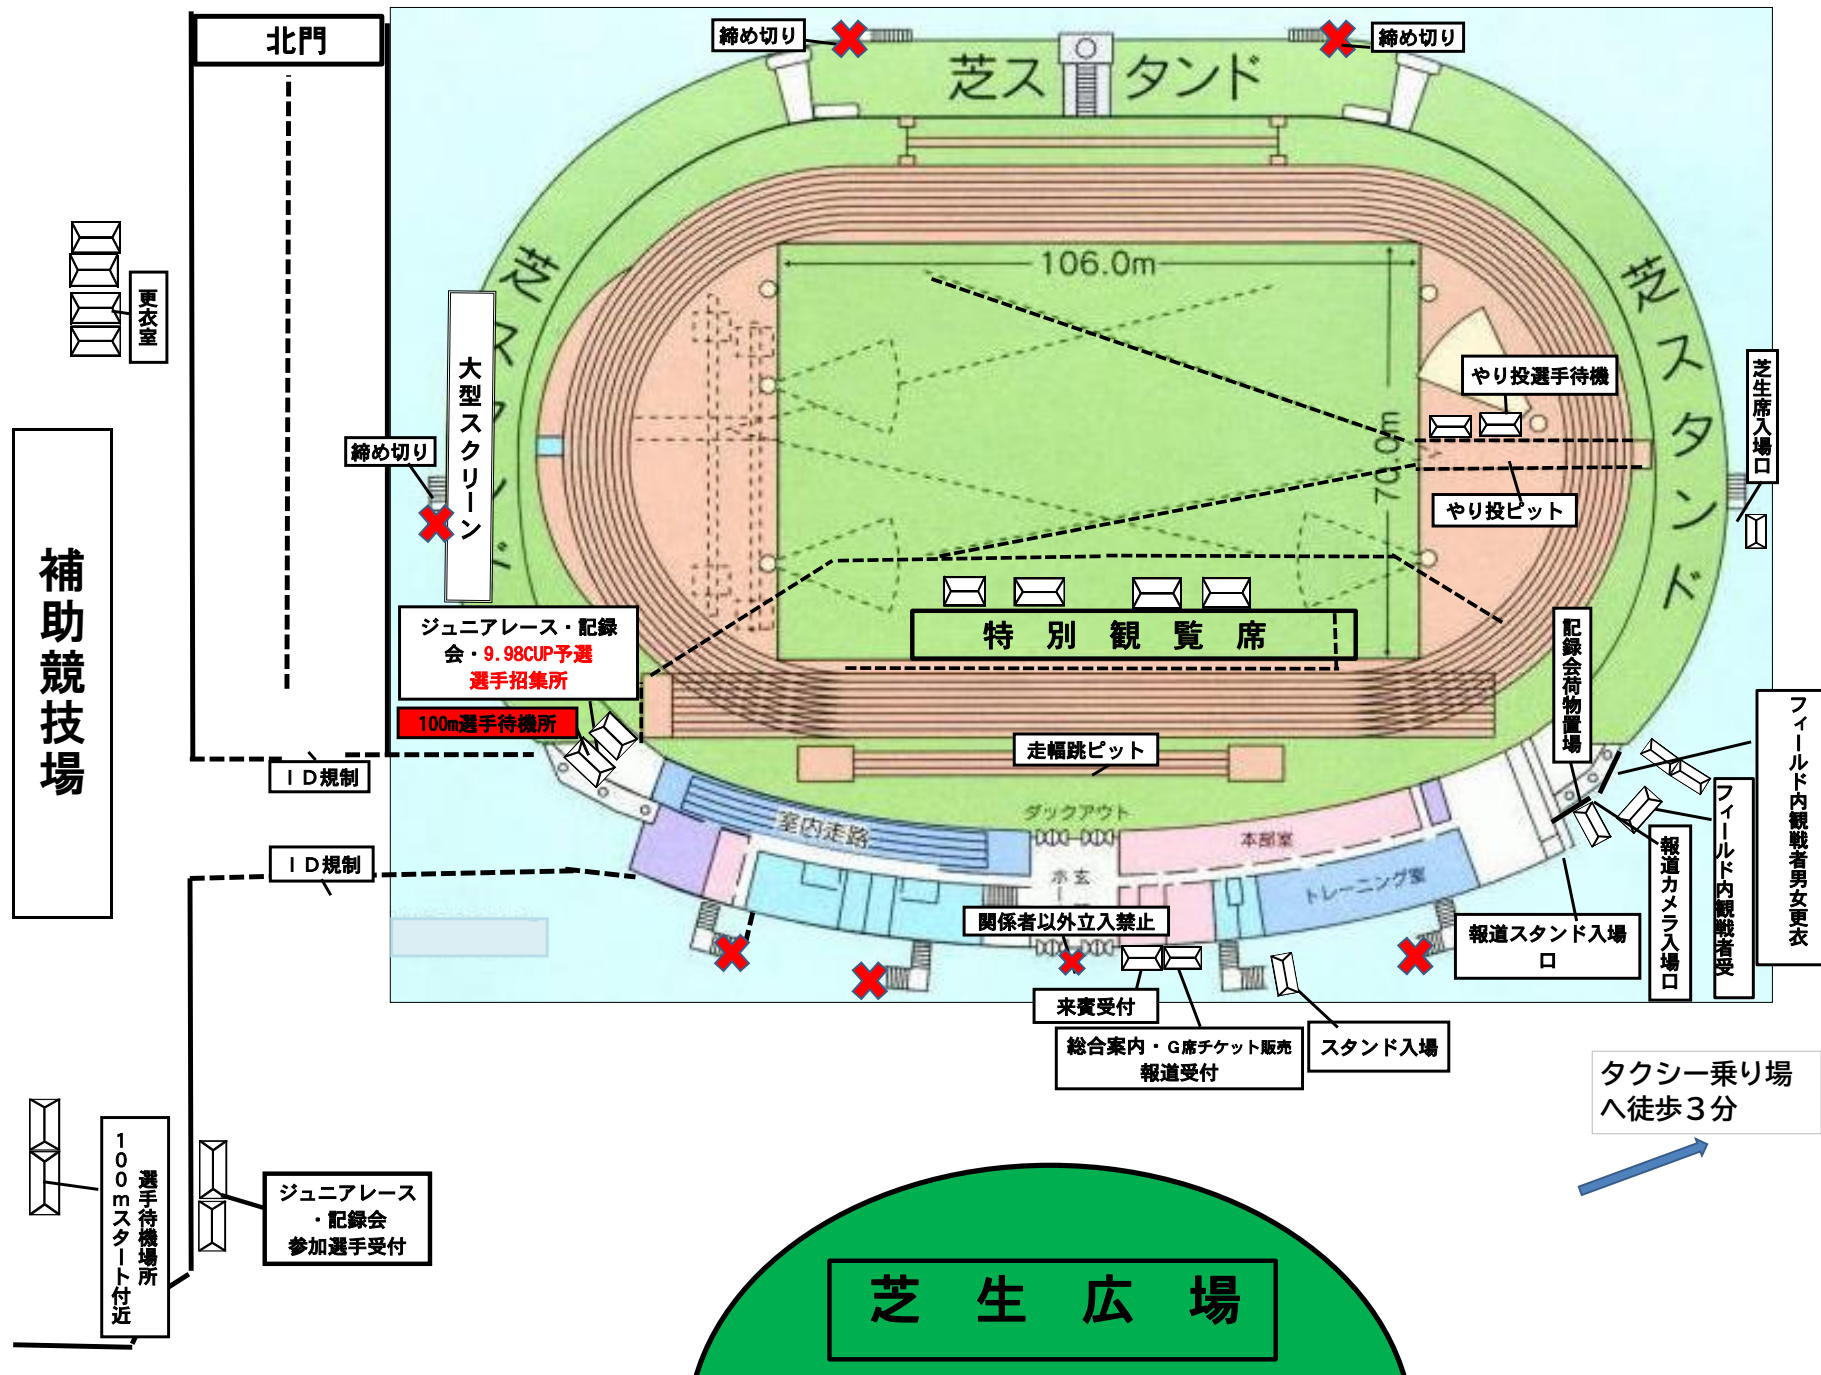

陸上競技場 1F 競技場平面図

北門

締め切り

締め切り

芝スタンド

106.0m

大型スクリーン

締め切り

やり投選手待機

芝生席入場口

やり投ピット

補助競技場

ジュニアレース・記録会・9.98CUP予選選手招集所

特別観覧席

100m選手待機所

走幅跳ピット

記録会荷物置場

ID規制

フィールド内観戦者男女更衣

ID規制

室内走路

ダックアウト

本部室

報道カメラ入場口

関係者以外立入禁止

報道スタンド入場口

来賓受付

総合案内・G席チケット販売
報道受付

スタンド入場

タクシー乗り場
へ徒歩3分

100m選手待機場所
100mスタート付近

ジュニアレース・記録会
参加選手受付