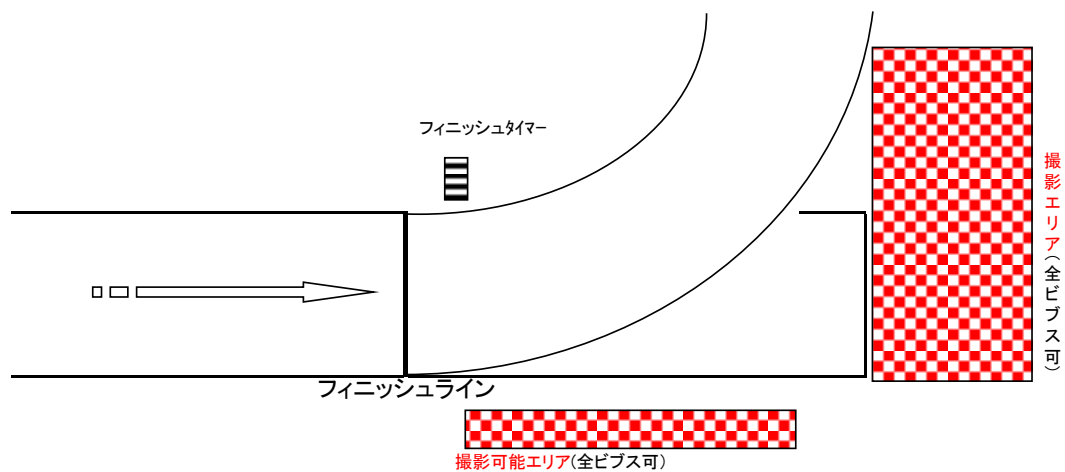

①フィニッシュ地点

※フィニッシュライン先の**撮影エリア**は、大変混雑するため、各社は下記のようにご協力願います。
1列目＝スチールカメラ座り 2列目＝スチールカメラ脚立座り 3列目＝ENG三脚可
なお、他の撮影エリアについても、前列カメラ座り、後列ENG立ちでの撮影にご協力ください。

②スタートライン付近