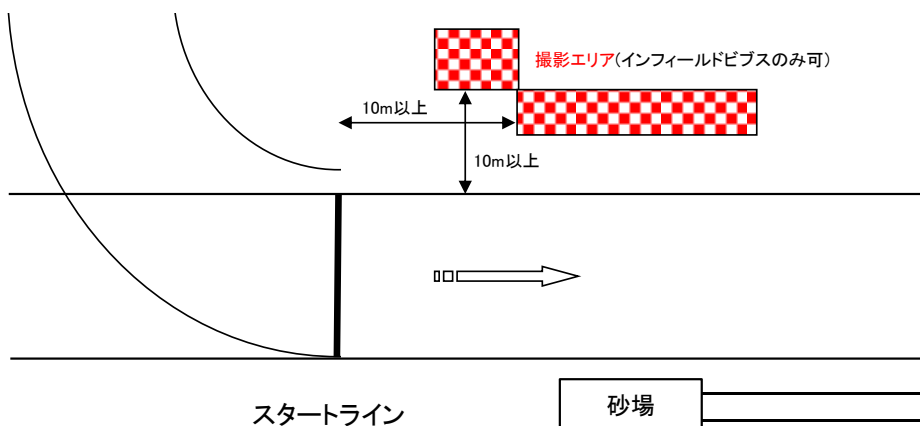

## ●本大会表彰台位置

※表彰終了後は直ちに退出してください。表彰時以外のメインスタンド前の通行、フィールド内侵入はできません。

## ●表彰台付近（全ピブス共通）

※表彰終了後は直ちに退出してください。表彰時以外のメインスタンド前の通行、フィールド内侵入はできません。

## ①フィニッシュ地点

※フィニッシュライン先の**撮影エリア**は、大変混雑するため、各社は下記のようにご協力願います。  
1列目＝スチールカメラ座り 2列目＝スチールカメラ脚立座り 3列目＝ENG三脚可  
なお、他の撮影エリアについても、前列カメラ座り、後列ENG立ちでの撮影にご協力ください。

## ②スタートライン付近