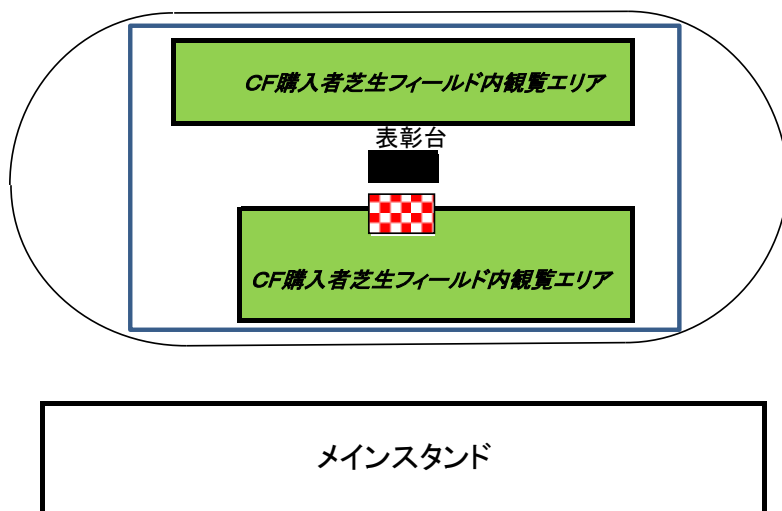

## ●本大会表彰台位置

※表彰終了後は直ちに退出してください。表彰時以外のメインスタンド前の通行、フィールド内侵入はできません。

## ●表彰台付近（全ピブス共通）

※表彰終了後は直ちに退出してください。表彰時以外のメインスタンド前の通行、フィールド内侵入はできません。

## ②スタートライン付近

### ⑤走幅跳(バックスタンド側)

スタンド(観客席)