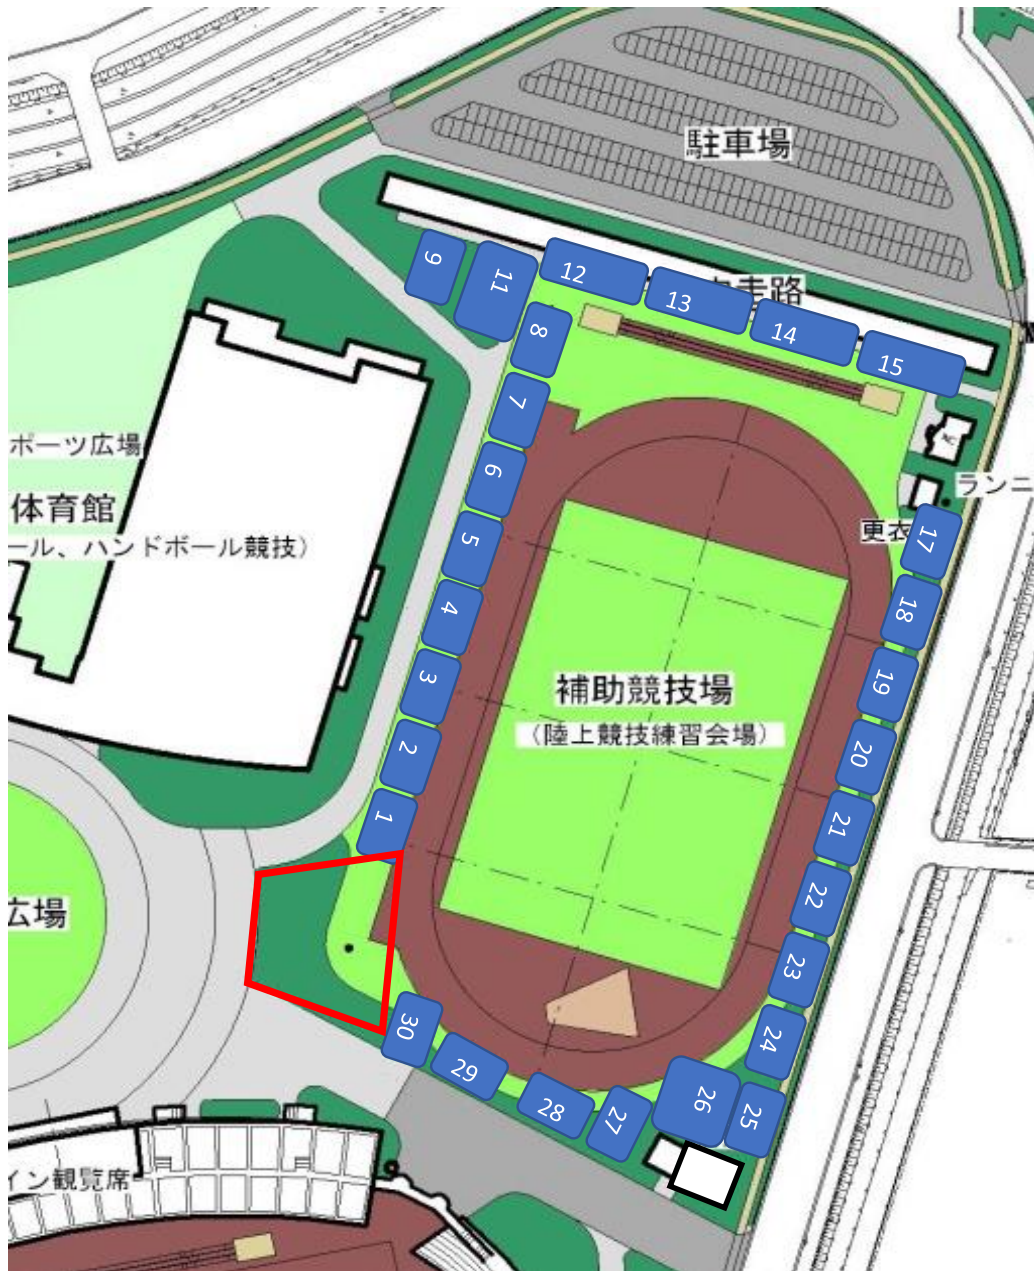

補助競技場 各チームテント設置場所割り当て

- 1 敦賀気比
- 2 三国
- 3 武生
- 4 勝山
- 5 福井商業
- 6 敦賀工
- 7 科学技術
- 8 福井農林
- 9 仁愛

- 11 鯖江
- 12 敦賀
- 13 若狭
- 14 羽水
- 15 高志

- 17 藤島
- 18 金津
- 19 若狭東
- 20 坂井
- 21 武生商工
- 22 工大福井
- 23 武生東
- 24 大野
- 25 奥越明成
- 26 北陸
- 27 啓新
- 28 美方
- 29 足羽
- 30 高専

※実際と多少変更になることもありますが、ご了承ください。

※各割当場所では密にならないように、テント設営をしてください。

※補助競技場入口付近は一般チーム用テント設置場所とします